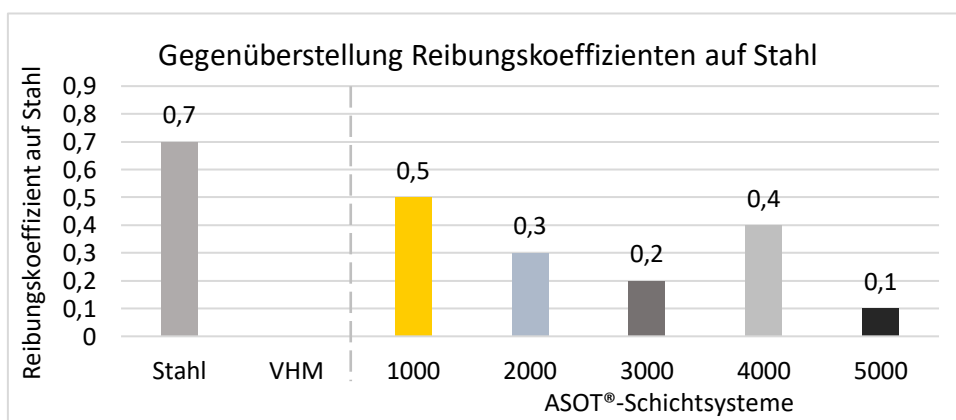

## Physikalische Eigenschaften

Albrecht + Schumacher  
 Oberflächentechnik GmbH  
 Graf-Zeppelin-Ring 15  
 D-27211 Bassum  
 Telefon (+49) 0 42 41 80 25 - 0  
 Telefax (+49) 0 42 41 80 25 - 25  
 info@albrecht-schumacher.de  
 www.albrecht-schumacher.de