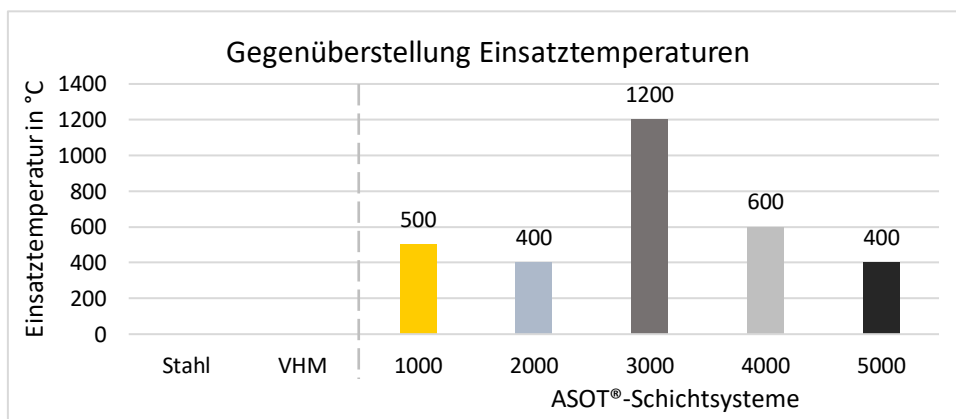

## Physikalische Eigenschaften

Albrecht + Schumacher  
 Oberflächentechnik GmbH  
 Graf-Zeppelin-Ring 15  
 D-27211 Bassum  
 Telefon (+49) 0 42 41 80 25 - 0  
 Telefax (+49) 0 42 41 80 25 - 25  
 info@albrecht-schumacher.de  
 www.albrecht-schumacher.de